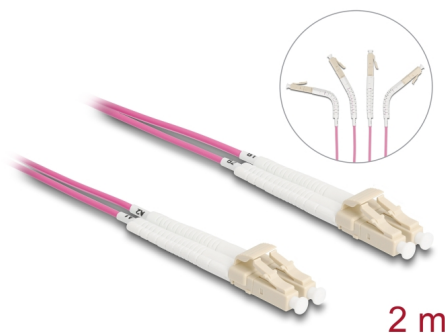

Delock Optický kabel LC Duplex na LC Duplex, multimód, OM4, úhlový, 2 m

Popis

Tento optickovláknový kabel značky Delock lze používat k propojování různých síťových zařízení, např. přepínače k mediálnímu konvertoru.

S úhlovými konektory

Konektory lze zahnout v kterémkoli směru, např. doprava, doleva, nahoru nebo dolů. Zároveň také umožňují prostorově úspornou instalaci na úzkých místech.

Číslo produktu 88088

EAN: 4043619880881

Země původu: China

Balení: Plastová taška se zipem

Technické detaily

- Konektor:
 - 1 x LC Duplex
 - 1 x LC Duplex
- Multimód OM4 kabel
- Vlákno: 50/125 μm
- Keramický kroužek se záslepkou proti prachu
- Vložený útlum < 0,1 dB
- LSZH (bez halogenů)
- Barva: fialová
- Délka včetně konektorů cca. 2 m

Konektor 1:	1 x LC Duplex samec
Konektor 2:	1 x LC Duplex samec

Physical characteristics

Materiál:	LSZH (bez halogenů)
Délka:	2 m
Barva:	fialová