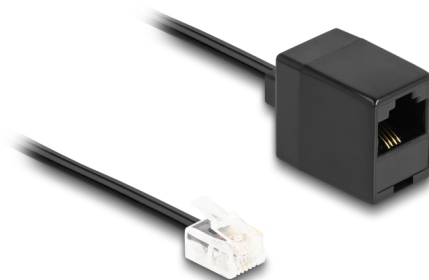

# Delock Telefonní kabel ze zástrčky RJ11 na zásuvku RJ45, černý 1 m

## Popis

Tento modulární kabel značky Delock lze používat jako spojovací kabel pro analogové telefony, směrovač ADSL, modemy a splittery.

### Ohebný a plochý

Díky plochému a flexibilnímu plášti kabelu je tento kabel ideální pro položení pod koberce, podlahy nebo za tapety.

1 m

## Technické detaily

- Konektor:
  - 1 x RJ11 samec
  - 1 x RJ45 samice
- Telefonní spojovací kabel
- Ohebný a plochý
- Průřez kabelu: 28 AWG
- Materiál: PVC
- Barva: černá
- Délka: cca. 1 m