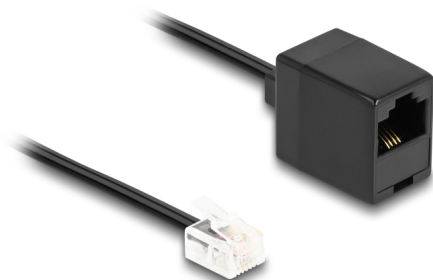

Delock Telefonní kabel ze zástrčky RJ11 na zásuvku RJ45, černý 2 m

Popis

Tento modulární kabel značky Delock lze používat jako spojovací kabel pro analogové telefony, směrovač ADSL, modemy a splittery.

Ohebný a plochý

Díky plochému a flexibilnímu plášti kabelu je tento kabel ideální pro položení pod koberce, podlahy nebo za tapety.

2 m

Číslo produktu 88093

EAN: 4043619880935

Země původu: China

Balení: Plastová taška se zipem

Technické detaily

- Konektor:
 - 1 x RJ11 samec
 - 1 x RJ45 samice
- Telefonní spojovací kabel
- Ohebný a plochý
- Průřez kabelu: 28 AWG
- Materiál: PVC
- Barva: černá
- Délka: cca. 2 m

Systemové požadavky

- Volný port RJ11 samice
- Volný port RJ45 samec

Obsah balení

- Telefonní kabel

Příslušenství

Interface

Konektor 1:	1 x RJ11 samec
Konektor 2:	1 x RJ45 samice

Physical characteristics

Conductor gauge:	28 AWG
Materiál:	PVC
Délka:	2 m
Barva:	černá