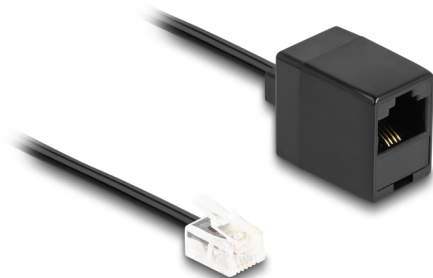

Delock Kabel telefoniczny RJ11 męski na RJ45 żeński czarny 3 m

Opis

Ten kabel modułowy firmy Delock może być używany jako kabel połączeniowy do telefonów analogowych, routerów ADSL, modemów i rozgałęźników.

Elastyczny i płaski

Dzięki płaskiej i elastycznej osłonie kabla kabel idealnie nadaje się do układania pod dywanami, podłogami lub za tapetą.

3 m

Numer artykułu 88094

EAN: 4043619880942

Kraj pochodzenia: China

Opakowanie: Torba na zamek błyskawiczny

Szczegóły techniczne

- Złącze:
 - 1 x RJ11 męski
 - 1 x RJ45 żeńskie
- Kabel połączeniowy telefoniczny
- Elastyczny i płaski
- Rodzaj kabla: 28 AWG
- Materiał: PVC
- Kolor: czarny
- Długość: ok. 3 m

Conductor gauge:	28 AWG
Materiał:	PVC
Długość:	3 m
Kolor:	czarny