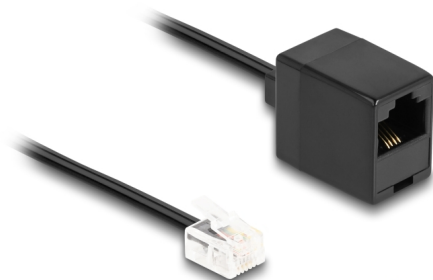

Delock Kabel telefoniczny RJ11 męski na RJ45 żeński czarny 5 m

Opis

Ten kabel modułowy firmy Delock może być używany jako kabel połączeniowy do telefonów analogowych, routerów ADSL, modemów i rozgałęźników.

Elastyczny i płaski

Dzięki płaskiej i elastycznej osłonie kabla kabel idealnie nadaje się do układania pod dywanami, podłogami lub za tapetą.

5 m

Numer artykułu 88095

EAN: 4043619880959

Kraj pochodzenia: China

Opakowanie: Torba na zamek błyskawiczny

Szczegóły techniczne

- Złącze:
 - 1 x RJ11 męski
 - 1 x RJ45 żeńskie
- Kabel połączeniowy telefoniczny
- Elastyczny i płaski
- Rodzaj kabla: 28 AWG
- Materiał: PVC
- Kolor: czarny
- Długość: ok. 5 m

Conductor gauge:	28 AWG
Materiał:	PVC
Długość:	5 m
Kolor:	czarny