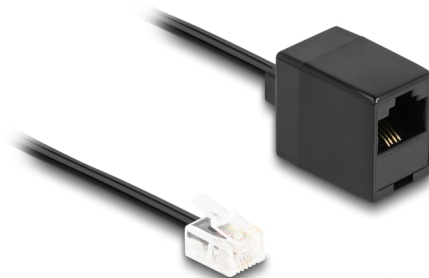

Delock Telefonní kabel ze zástrčky RJ11 na zásuvku RJ45, černý 10 m

Popis

Tento modulární kabel značky Delock lze používat jako spojovací kabel pro analogové telefony, směrovač ADSL, modemy a splittery.

Ohebný a plochý

Díky plochému a flexibilnímu plášti kabelu je tento kabel ideální pro položení pod koberce, podlahy nebo za tapety.

10 m

Číslo produktu 88096

EAN: 4043619880966

Země původu: China

Balení: Plastová taška se zipem

Technické detaily

- Konektor:
 - 1 x RJ11 samec
 - 1 x RJ45 samice
- Telefonní spojovací kabel
- Ohebný a plochý
- Průřez kabelu: 28 AWG
- Materiál: PVC
- Barva: černá
- Délka: cca. 10 m

Systemové požadavky

- Volný port RJ11 samice
- Volný port RJ45 samec

Obsah balení

- Telefonní kabel

Příslušenství

Interface

Konektor 1:	1 x RJ11 samec
Konektor 2:	1 x RJ45 samice

Physical characteristics

Conductor gauge:	28 AWG
Materiál:	PVC
Délka:	10 m
Barva:	černá