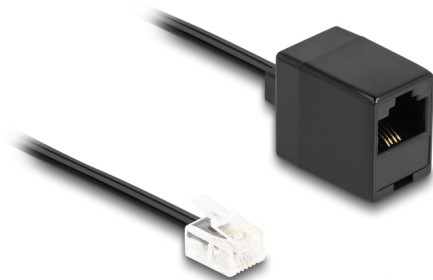

Delock Kabel telefoniczny RJ11 męski na RJ45 żeński czarny 10 m

Opis

Ten kabel modułowy firmy Delock może być używany jako kabel połączeniowy do telefonów analogowych, routerów ADSL, modemów i rozgałęźników.

Elastyczny i płaski

Dzięki płaskiej i elastycznej osłonie kabla kabel idealnie nadaje się do układania pod dywanami, podłogami lub za tapetą.

10 m

Numer artykułu 88096

EAN: 4043619880966

Kraj pochodzenia: China

Opakowanie: Torba na zamek błyskawiczny

Szczegóły techniczne

- Złącze:
 - 1 x RJ11 męski
 - 1 x RJ45 żeńskie
- Kabel połączeniowy telefoniczny
- Elastyczny i płaski
- Rodzaj kabla: 28 AWG
- Materiał: PVC
- Kolor: czarny
- Długość: ok. 10 m

Conductor gauge:	28 AWG
Materiał:	PVC
Długość:	10 m
Kolor:	czarny