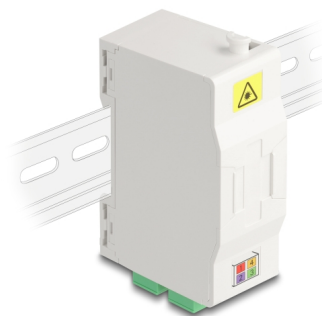

Delock Optická spojovací krabice na lištu DIN s držákem spojů a 4 x spojkami SC Simplex

Popis

Tato optická FTTH spojovací krabice značky Delock je ideální na rychlou a bezpečnou instalaci optické sítě do budov. Pojme až čtyři spojky SC Simplex nebo LC Duplex.

Přípojná krabice k montáži na lištu DIN

Integrované přičtyčky umožňují montáž na kolejnice DIN rozměru 35 mm.

S držákem spojů

Integrovaný držák spojů umožňuje spořádané vedení jednotlivých vláken za účelem optimálního přenosu světelných vlnových signálů.

Číslo produktu 88097

EAN: 4043619880973

Země původu: China

Balení: White Box

Technické detaily

- Optická spojovací skříň pro aplikace FTTH
- Spojovací krabice se 4 x spojkami SC Simplex
- 4 sloty pro spojky SC Simplex nebo LC Duplex
- DIN montážní lišta: 35 mm
- S držákem spojů
- Ochranná výklopka
- Pouzdro barva: bílá
- Materiál pouzdra: ABS
- Rozměry (DxŠxV): cca. 85,0 x 60,6 x 31,5 mm

Obsah balení

- Optická spojovací skříň
- 4 x spojky SC Simplex vazební šlen
- 4 x tepelně se smršťující ochrany spojů