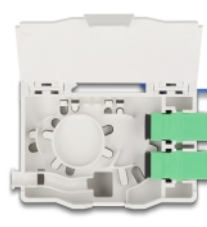

Abbildungen