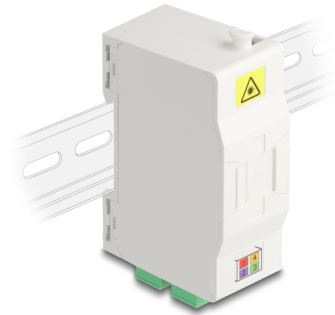

## Beschreibung

Diese FTTH Anschlussdose von Delock eignet sich ideal für den schnellen und sicheren Aufbau des Glasfasernetzes in Gebäuden. Es können bis zu vier SC Simplex oder LC Duplex Kupplungen aufgenommen werden.

## Anschlussdose zur Hutschienenmontage

Durch die integrierten Clips ist die Montage auf einer 35 mm Hutschiene möglich.

## Mit Spleißhalter

Der integrierte Spleißhalter ermöglicht ein sauberes Verlegen der einzelnen Fasern für die optimale Übertragung von Lichtwellensignalen.

**Artikel-Nr. 88097**

EAN: 4043619880973

Ursprungsland: China

## Technische Daten

- Glasfaser Anschlussdose für FTTH Anwendungen
- Anschlussdose mit 4 x SC Simplex Kupplungen
- 4 Steckplätze für SC Simplex oder LC Duplex Kupplungen
- Hutschienenbefestigung: 35 mm
- Mit Spleißhalter
- Schutzklappe
- Gehäusefarbe: weiß
- Gehäusematerial: ABS
- Maße (LxBxH): ca. 85,0 x 60,6 x 31,5 mm