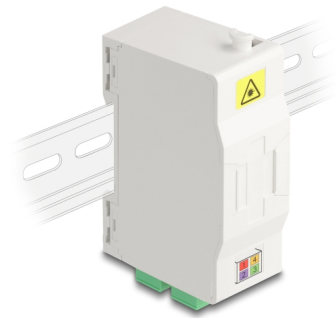

# Delock Caja de conexión de fibra óptica para carril DIN con soporte de empalme y 4 x acoplador SC Simplex

## Descripción

Esta caja de conexión de fibra óptica FTTH de Delock es ideal para configurar de forma rápida y segura la red de fibra óptica en edificios. Puede acomodar hasta cuatro acopladores SC Simplex o LC Duplex.

### Con soporte de empalme

El soporte de empalme integrado permite un enrutamiento limpio de las fibras individuales para una transmisión óptima de las señales de ondas luminosas.

## Detalles técnicos

- Caja de conexión de fibra óptica para aplicaciones FTTH
- Caja de conexiones con 4 x acopladores SC Simplex
- 4 ranuras para acoplamientos SC Simplex o LC Duplex
- Montaje en carril DIN: 35 mm
- Con soporte de empalme
- Cubierta protectora
- Carcasa color: blanco
- Material de la carcasa: ABS
- Dimensiones (LAXANxAL): aprox. 85,0 x 60,6 x 31,5 mm