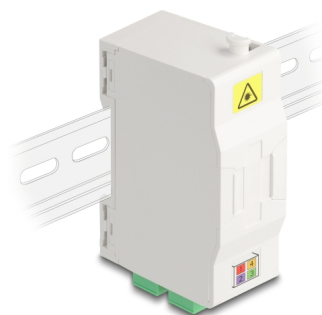

# Delock Skrzynka przyłączeniowa światłowodu na szynę DIN z uchwytem na spawy i 4 x złączami SC Simplex

## Opis

Ta skrzynka przyłączeniowa światłowodu FTTH firmy Delock idealnie nadaje się do szybkiego i bezpiecznego konfigurowania sieci światłowodowej w budynkach. Może pomieścić do czterech łączników SC Simplex lub LC Duplex.

## Skrzynka przyłączeniowa do montażu na szynie DIN

Gotowe zaciski pozwalają na montaż na szynie DIN 35 mm.

## Szczegóły techniczne

- Łącznica światłowodowa do zastosowań FTTH
- Skrzynka przyłączeniowa z 4 x złączami SC Simplex
- 4 sloty do połączeń SC Simplex lub LC Duplex
- Montaż na szynie DIN 35 mm
- Z uchwytem na spawy
- Zatrask zabezpieczający
- Obudowa kolor: biały
- Materiał obudowy: ABS
- Wymiary (DxSxW): ok. 85,0 x 60,6 x 31,5 mm