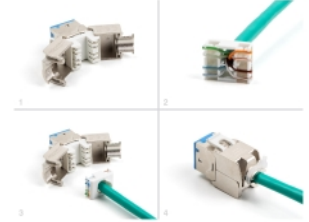

Delock Modul Keystone ze zásuvkového konektoru RJ45 na LSA Cat.6A, beznástrojový, modrý, sada 10 kusů

Popis

Tyto moduly Keystone značky Delock lze používat k připojování síťových kabelů a jsou vhodné k snadné montáži zacvaknutím do různých držáků, jako jsou například spojovací pole Keystone, patch panely nebo povrchově montované krabice.

Číslo produktu 88113

EAN: 4043619881130

Země původu: China

Balení: Poly bag

Technické detaily

- Konektor:
 - 1 x RJ45 samice
 - 1 x LSA (bez použití nástrojů)
- Cat.6A specifikace
- Stíněný (STP)
- TIA-568A/B pinout
- Pro drát nebo lanko (26 - 22 AWG)
- Pro kabel průměru 5,0 - 8,5 mm
- Pro porty Keystone s 19,2 x 14,9 mm
- Materiál: zinkový odlitek
- Barva: modrý
- Rozměry (DxŠxV): cca. 39,5 x 19,6 x 16,2 mm

Obsah balení

- 10 x moduly Keystone

- 10 x Organizátor kabelů
- 10 x kabelový úvazek

Příslušenství

General

Specifikace:	Cat. 6A
--------------	---------

Interface

Konektor 1:	1 x RJ45 samice
Konektor 2:	1 x LSA (bez použití nástrojů)

Physical characteristics

Conductor gauge:	26 - 22 AWG
Materiál:	zinkový odlitek
Délka:	39.5 mm
Width:	19,6 mm
Height:	16,2 mm
Barva:	modrý
Průměr kabelu:	9,5 mm