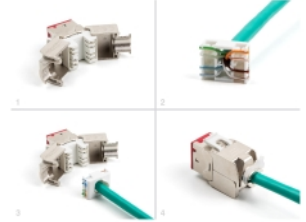

Delock Modul Keystone ze zásuvkového konektoru RJ45 na LSA Cat.6A, beznástrojový, červená, sada 10 kusů

Popis

Tyto moduly Keystone značky Delock lze používat k připojování síťových kabelů a jsou vhodné k snadné montáži zacvaknutím do různých držáků, jako jsou například spojovací pole Keystone, patch panely nebo povrchově montované krabice.

Číslo produktu 88115

EAN: 4043619881154

Země původu: China

Balení: Poly bag

Technické detaily

- Konektor:
 - 1 x RJ45 samice
 - 1 x LSA (bez použití nástrojů)
- Cat.6A specifikace
- Stíněný (STP)
- TIA-568A/B pinout
- Pro drát nebo lanko (26 - 22 AWG)
- Pro kabel průměru 5,0 - 8,5 mm
- Pro porty Keystone s 19,2 x 14,9 mm
- Materiál: zinkový odlitek
- Barva: červená
- Rozměry (DxŠxV): cca. 39,5 x 19,6 x 16,2 mm

Obsah balení

- 10 x moduly Keystone

- 10 x Organizátor kabelů
- 10 x kabelový úvazek

Příslušenství

General

Specifikace:	Cat. 6A
--------------	---------

Interface

Konektor 1:	1 x RJ45 samice
Konektor 2:	1 x LSA (bez použití nástrojů)

Physical characteristics

Conductor gauge:	26 - 22 AWG
Materiál:	zinkový odlitek
Délka:	39.5 mm
Width:	19,6 mm
Height:	16,2 mm
Barva:	červená
Průměr kabelu:	9,5 mm