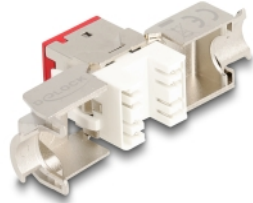

Delock Modul Keystone ze zásuvkového konektoru RJ45 na LSA Cat.6A, beznástrojový, červená, sada 10 kusů

Popis

Tyto moduly Keystone značky Delock lze používat k připojování síťových kabelů a jsou vhodné k snadné montáži zacvaknutím do různých držáků, jako jsou například spojovací pole Keystone, patch panely nebo povrchově montované krabice.

Číslo produktu 88115

EAN: 4043619881154

Země původu: China

Balení: Poly bag

Technické detaily

- Konektor:
 - 1 x RJ45 samice
 - 1 x LSA (bez použití nástrojů)
- Cat.6A specifikace
- Stíněný (STP)
- TIA-568A/B pinout
- Pro drát nebo lanko (26 - 22 AWG)
- Pro kabel průměru 5,0 - 8,5 mm
- Pro porty Keystone s 19,2 x 14,9 mm
- Materiál: zinkový odlitek
- Barva: červená
- Rozměry (DxŠxV): cca. 39,5 x 19,6 x 16,2 mm

Obsah balení

- 10 x moduly Keystone

- 10 x Organizátor kabelů
- 10 x kabelový úvazek

Příslušenství

General

Specifikace:	Cat. 6A
--------------	---------

Interface

Konektor 1:	1 x RJ45 samice
Konektor 2:	1 x LSA (bez použití nástrojů)

Physical characteristics

Conductor gauge:	26 - 22 AWG
Materiál:	zinkový odlitek
Délka:	39.5 mm
Width:	19,6 mm
Height:	16,2 mm
Barva:	červená
Průměr kabelu:	9,5 mm