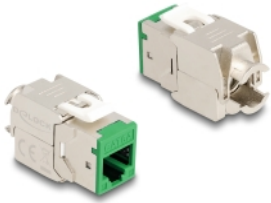

- 10 x Organizátor kabelů
- 10 x kabelový úvazek

Příslušenství