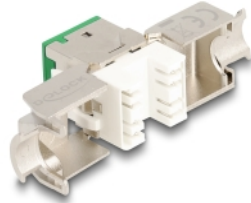

- 10 x Organizátor kabelů
- 10 x kabelový úvazek

Příslušenství