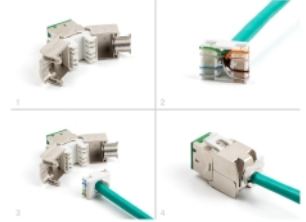

- 10 x Organizátor kabelů
- 10 x kabelový úvazek

Příslušenství