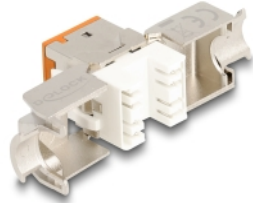

- 10 x Organizátor kabelů
- 10 x kabelový úvazek

Příslušenství