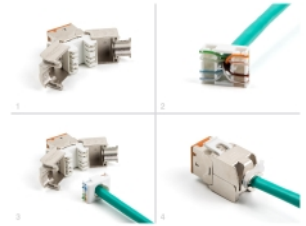

- 10 x Organizátor kabelů
- 10 x kabelový úvazek

Příslušenství