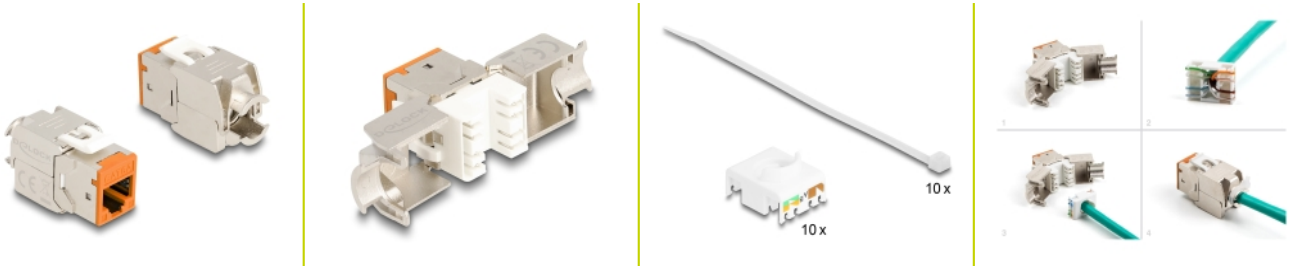

- 10 x serre-câbles

Image