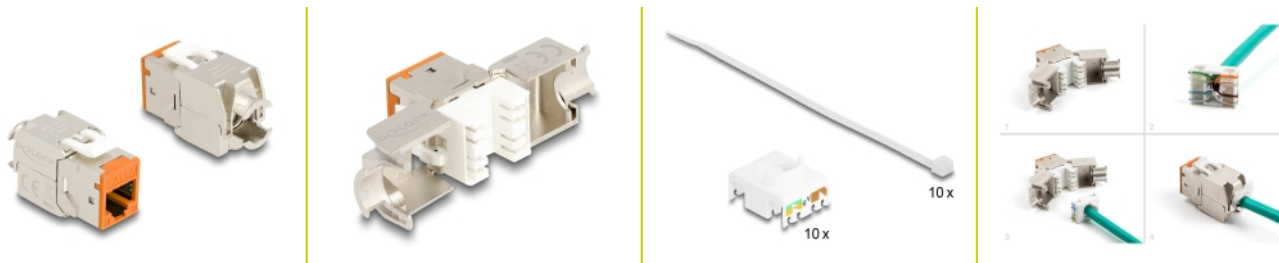

- 10 x opaski kablowe

Zdjęcia