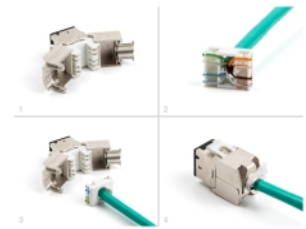

Delock Modul Keystone ze zásuvkového konektoru RJ45 na LSA Cat.6A, beznástrojový, černá, sada 10 kusů

Popis

Tyto moduly Keystone značky Delock lze používat k připojování síťových kabelů a jsou vhodné k snadné montáži zacvaknutím do různých držáků, jako jsou například spojovací pole Keystone, patch panely nebo povrchově montované krabice.

Číslo produktu 88118

EAN: 4043619881185

Země původu: China

Balení: Poly bag

Technické detaily

- Konektor:
 - 1 x RJ45 samice
 - 1 x LSA (bez použití nástrojů)
- Cat.6A specifikace
- Stíněný (STP)
- TIA-568A/B pinout
- Pro drát nebo lanko (26 - 22 AWG)
- Pro kabel průměru 5,0 - 8,5 mm
- Pro porty Keystone s 19,2 x 14,9 mm
- Materiál: zinkový odlitek
- Barva: černá
- Rozměry (DxŠxV): cca. 39,5 x 19,6 x 16,2 mm

Obsah balení

- 10 x moduly Keystone

- 10 x Organizátor kabelů
- 10 x kabelový úvazek

Příslušenství

General

Specifikace:	Cat. 6A
--------------	---------

Interface

Konektor 1:	1 x RJ45 samice
Konektor 2:	1 x LSA (bez použití nástrojů)

Physical characteristics

Conductor gauge:	26 - 22 AWG
Materiál:	zinkový odlitek
Délka:	39.5 mm
Width:	19,6 mm
Height:	16,2 mm
Barva:	černá
Průměr kabelu:	9,5 mm