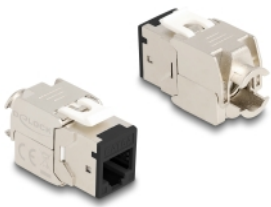

Delock Modul Keystone ze zásuvkového konektoru RJ45 na LSA Cat.6A, beznástrojový, černá, sada 10 kusů

Popis

Tyto moduly Keystone značky Delock lze používat k připojování síťových kabelů a jsou vhodné k snadné montáži zacvaknutím do různých držáků, jako jsou například spojovací pole Keystone, patch panely nebo povrchově montované krabice.

Číslo produktu 88118

EAN: 4043619881185

Země původu: China

Balení: Poly bag

Technické detaily

- Konektor:
 - 1 x RJ45 samice
 - 1 x LSA (bez použití nástrojů)
- Cat.6A specifikace
- Stíněný (STP)
- TIA-568A/B pinout
- Pro drát nebo lanko (26 - 22 AWG)
- Pro kabel průměru 5,0 - 8,5 mm
- Pro porty Keystone s 19,2 x 14,9 mm
- Materiál: zinkový odlitek
- Barva: černá
- Rozměry (DxŠxV): cca. 39,5 x 19,6 x 16,2 mm

Obsah balení

- 10 x moduly Keystone

- 10 x Organizátor kabelů
- 10 x kabelový úvazek

Příslušenství

General

Specifikace:	Cat. 6A
--------------	---------

Interface

Konektor 1:	1 x RJ45 samice
Konektor 2:	1 x LSA (bez použití nástrojů)

Physical characteristics

Conductor gauge:	26 - 22 AWG
Materiál:	zinkový odlitek
Délka:	39.5 mm
Width:	19,6 mm
Height:	16,2 mm
Barva:	černá
Průměr kabelu:	9,5 mm