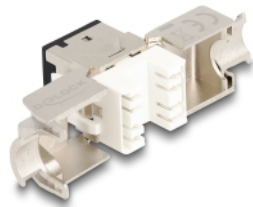

Delock Modul Keystone ze zásuvkového konektoru RJ45 na LSA Cat.6A, beznástrojový, černá, sada 10 kusů

Popis

Tyto moduly Keystone značky Delock lze používat k připojování síťových kabelů a jsou vhodné k snadné montáži zacvaknutím do různých držáků, jako jsou například spojovací pole Keystone, patch panely nebo povrchově montované krabice.

Číslo produktu 88118

EAN: 4043619881185

Země původu: China

Balení: Poly bag

Technické detaily

- Konektor:
 - 1 x RJ45 samice
 - 1 x LSA (bez použití nástrojů)
- Cat.6A specifikace
- Stíněný (STP)
- TIA-568A/B pinout
- Pro drát nebo lanko (26 - 22 AWG)
- Pro kabel průměru 5,0 - 8,5 mm
- Pro porty Keystone s 19,2 x 14,9 mm
- Materiál: zinkový odlitek
- Barva: černá
- Rozměry (DxŠxV): cca. 39,5 x 19,6 x 16,2 mm

Obsah balení

- 10 x moduly Keystone

- 10 x Organizátor kabelů
- 10 x kabelový úvazek

Příslušenství

General

Specifikace:	Cat. 6A
--------------	---------

Interface

Konektor 1:	1 x RJ45 samice
Konektor 2:	1 x LSA (bez použití nástrojů)

Physical characteristics

Conductor gauge:	26 - 22 AWG
Materiál:	zinkový odlitek
Délka:	39.5 mm
Width:	19,6 mm
Height:	16,2 mm
Barva:	černá
Průměr kabelu:	9,5 mm