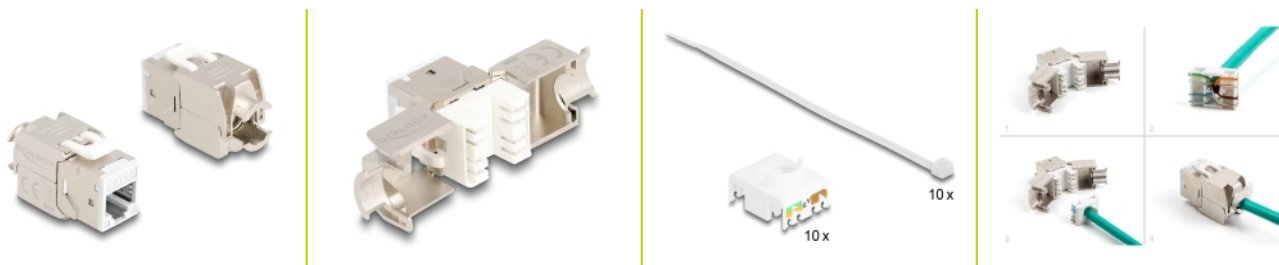

Delock Keystone Modul RJ45 żeński do LSA Cat.6A zestaw bez użycia narzędzi biały, 10 sztuk

Opis

Te moduły Keystone firmy Delock mogą być używane do łączenia kabli sieciowych i nadają się do łatwego montażu zatraskowego w różnych uchwytach, takich jak panele krosowe keystone, płyty czołowe lub puszki do montażu powierzchniowego.

Numer artykułu 88119

EAN: 4043619881192

Kraj pochodzenia: China

Opakowanie: Poly bag

Szczegóły techniczne

- Złącze:
 - 1 x RJ45 żeńskie
 - 1 x LSA (beznarzędziowo)
- Specyfikacja Cat.6A
- Ekranowana (STP)
- Schemat połączeń TIA-568A/B
- Dla przewodów drutowych lub linkowych (26 - 22 AWG)
- Dla średnicy kabla: 5,0 - 8,5 mm
- Dla portów keystone z 19,2 x 14,9 mm
- Materiał: odlew cynkowy
- Kolor: biały
- Wymiary (DxSxW): ok. 39,5 x 19,6 x 16,2 mm

Zawartość opakowania

- 10 x moduł Keystone
- 10 x Menedżer okablowania

- 10 x opaski kablowe

Zdjęcia

General

Specyfikacja :	Cat. 6A
----------------	---------

Interface

Złącze 1:	1 x RJ45 żeńskie
Złącze 2:	1 x LSA (beznarzędziowo)

Physical characteristics

Conductor gauge:	26 - 22 AWG
Materiał:	odlew cynkowy
Długość:	39.5 mm
Width:	19,6 mm
Height:	16,2 mm
Kolor:	czarny
Średnica kabla:	9,5 mm