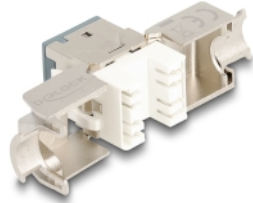

- 10 x Organizátor kabelů
- 10 x kabelový úvazek

Příslušenství