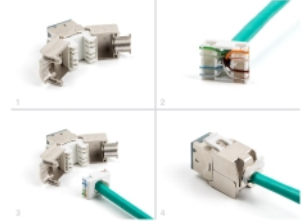

- 10 x Organizátor kabelů
- 10 x kabelový úvazek

Příslušenství