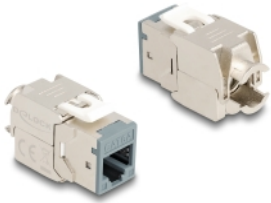

- 10 x Organizátor kabelů
- 10 x kabelový úvazek

Příslušenství