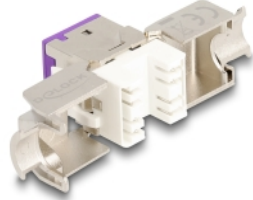

Delock Módulo Keystone RJ45 hembra a LSA Cat.6A montaje sin herramientas violeta juego 10 piezas

Descripción

Estos módulos Keystone de Delock se pueden utilizar para conectar cables de red y son adecuados para un fácil montaje a presión en diversos soportes, como paneles de conexión Keystone, placas de pared o cajas para montaje en superficie.

Número de elemento 88121

EAN: 4043619881215

Pais de origen: China

Paquete: Poly bag

Detalles técnicos

- Conectores:
 - 1 x RJ45 hembra
 - 1 x LSA (sin herramientas)
- Especificación Cat.6A
- Apantallado (STP)
- Disposición de contactos TIA-568A/B
- Para cable sólido o trenzado (26 - 22 AWG)
- Para diámetro de cable: 5,0 - 8,5 mm
- Para puertos de conexiones con 19,2 x 14,9 mm
- Material: fundido a presión de cinc
- Color: violeta
- Dimensiones (LxANxAL): aprox. 39,5 x 19,6 x 16,2 mm

Contenido del paquete

- 10 x módulos Keystone
- 10 x Administrador de cables

- 10 x brida para cables

Image

General

Especificación técnica:	Cat. 6A
-------------------------	---------

Interface

Conector 1:	1 x RJ45 hembra
Conector 2 :	1 x LSA (sin herramientas)

Physical characteristics

Conductor gauge:	26 - 22 AWG
Material:	fundido a presión de cinc
Longitud:	39.5 mm
Width:	19,6 mm
Height:	16,2 mm
Color:	violeta
Diámetro del cable:	9,5 mm