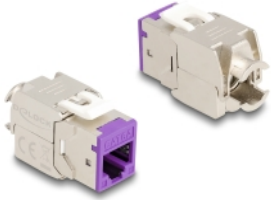

Delock Módulo Keystone RJ45 hembra a LSA Cat.6A montaje sin herramientas violeta juego 10 piezas

Descripción

Estos módulos Keystone de Delock se pueden utilizar para conectar cables de red y son adecuados para un fácil montaje a presión en diversos soportes, como paneles de conexión Keystone, placas de pared o cajas para montaje en superficie.

Número de elemento 88121

EAN: 4043619881215

Pais de origen: China

Paquete: Poly bag

Detalles técnicos

- Conectores:
 - 1 x RJ45 hembra
 - 1 x LSA (sin herramientas)
- Especificación Cat.6A
- Apantallado (STP)
- Disposición de contactos TIA-568A/B
- Para cable sólido o trenzado (26 - 22 AWG)
- Para diámetro de cable: 5,0 - 8,5 mm
- Para puertos de conexiones con 19,2 x 14,9 mm
- Material: fundido a presión de cinc
- Color: violeta
- Dimensiones (LxANxAL): aprox. 39,5 x 19,6 x 16,2 mm

Contenido del paquete

- 10 x módulos Keystone
- 10 x Administrador de cables

- 10 x brida para cables

Image

General

Especificación técnica:	Cat. 6A
-------------------------	---------

Interface

Conector 1:	1 x RJ45 hembra
Conector 2 :	1 x LSA (sin herramientas)

Physical characteristics

Conductor gauge:	26 - 22 AWG
Material:	fundido a presión de cinc
Longitud:	39.5 mm
Width:	19,6 mm
Height:	16,2 mm
Color:	violeta
Diámetro del cable:	9,5 mm