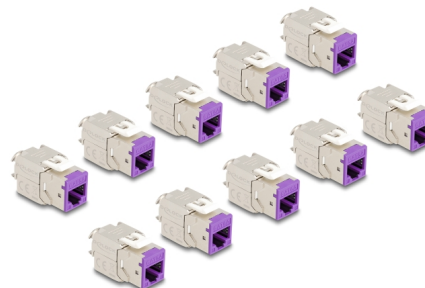

Delock Módulo Keystone RJ45 hembra a LSA Cat.6A montaje sin herramientas violeta juego 10 piezas

Descripción

Estos módulos Keystone de Delock se pueden utilizar para conectar cables de red y son adecuados para un fácil montaje a presión en diversos soportes, como paneles de conexión Keystone, placas de pared o cajas para montaje en superficie.

Número de elemento 88121

EAN: 4043619881215

Pais de origen: China

Paquete: Poly bag

Detalles técnicos

- Conectores:
 - 1 x RJ45 hembra
 - 1 x LSA (sin herramientas)
- Especificación Cat.6A
- Apantallado (STP)
- Disposición de contactos TIA-568A/B
- Para cable sólido o trenzado (26 - 22 AWG)
- Para diámetro de cable: 5,0 - 8,5 mm
- Para puertos de conexiones con 19,2 x 14,9 mm
- Material: fundido a presión de cinc
- Color: violeta
- Dimensiones (LxANxAL): aprox. 39,5 x 19,6 x 16,2 mm

Contenido del paquete

- 10 x módulos Keystone
- 10 x Administrador de cables

- 10 x brida para cables

Image

General

Especificación técnica:	Cat. 6A
-------------------------	---------

Interface

Conector 1:	1 x RJ45 hembra
Conector 2 :	1 x LSA (sin herramientas)

Physical characteristics

Conductor gauge:	26 - 22 AWG
Material:	fundido a presión de cinc
Longitud:	39.5 mm
Width:	19,6 mm
Height:	16,2 mm
Color:	violeta
Diámetro del cable:	9,5 mm