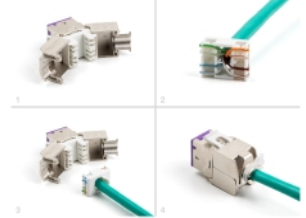

Delock Módulo Keystone RJ45 hembra a LSA Cat.6A montaje sin herramientas violeta juego 10 piezas

Descripción

Estos módulos Keystone de Delock se pueden utilizar para conectar cables de red y son adecuados para un fácil montaje a presión en diversos soportes, como paneles de conexión Keystone, placas de pared o cajas para montaje en superficie.

Número de elemento 88121

EAN: 4043619881215

Pais de origen: China

Paquete: Poly bag

Detalles técnicos

- Conectores:
 - 1 x RJ45 hembra
 - 1 x LSA (sin herramientas)
- Especificación Cat.6A
- Apantallado (STP)
- Disposición de contactos TIA-568A/B
- Para cable sólido o trenzado (26 - 22 AWG)
- Para diámetro de cable: 5,0 - 8,5 mm
- Para puertos de conexiones con 19,2 x 14,9 mm
- Material: fundido a presión de cinc
- Color: violeta
- Dimensiones (LxANxAL): aprox. 39,5 x 19,6 x 16,2 mm

Contenido del paquete

- 10 x módulos Keystone
- 10 x Administrador de cables

- 10 x brida para cables

Image

General

Especificación técnica:	Cat. 6A
-------------------------	---------

Interface

Conector 1:	1 x RJ45 hembra
Conector 2 :	1 x LSA (sin herramientas)

Physical characteristics

Conductor gauge:	26 - 22 AWG
Material:	fundido a presión de cinc
Longitud:	39.5 mm
Width:	19,6 mm
Height:	16,2 mm
Color:	violeta
Diámetro del cable:	9,5 mm