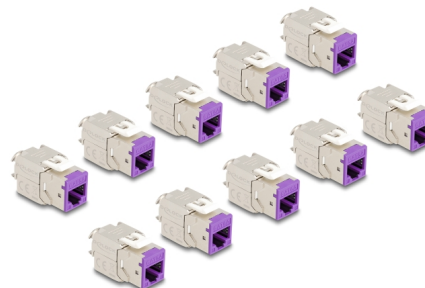

# Delock Module Keystone RJ45 femelle à LSA Cat.6A, sans outil, violet, set de 10 unités

## Description

Ces module Keystone de Delock peuvent être utilisés pour connecter des câbles de réseau et ils sont appropriés pour le montage par cliquet dans divers supports, comme des panneaux de distribution Keystone, panneaux avant ou boîtiers de surface.

## Détails techniques

- Connecteurs :
  - 1 x RJ45 femelle
  - 1 x LSA (sans outil)
- Spécification Cat.6A
- Blindé (STP)
- Brochage TIA-568A/B
- Pour câble solide ou toron (26 - 22 AWG)
- Pour câble de diamètre : 5,0 - 8,5 mm
- Pour ports Keystone 19,2 x 14,9 mm
- Matériau : zinc moulé
- Couleur : violet
- Dimensions (LxIxH) : env. 39,5 x 19,6 x 16,2 mm

## Physical characteristics

Conductor gauge:	26 - 22 AWG
Matériaux:	zinc moulé
Longueur:	39.5 mm
Width:	19,6 mm
Height:	16,2 mm
Couleur:	violet
Diamètre du câble:	9,5 mm