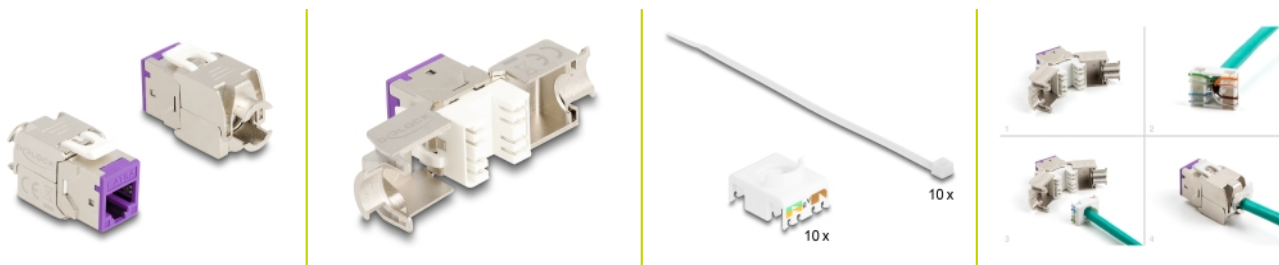

- 10 x serre-câbles

Image