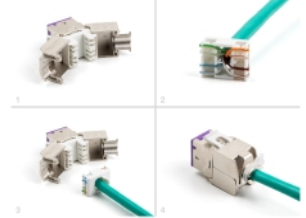

- 10 x opaski kablowe

Zdjęcia