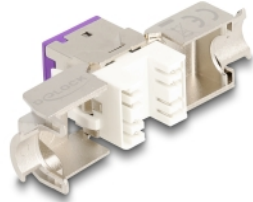

- 10 x opaski kablowe

Zdjęcia