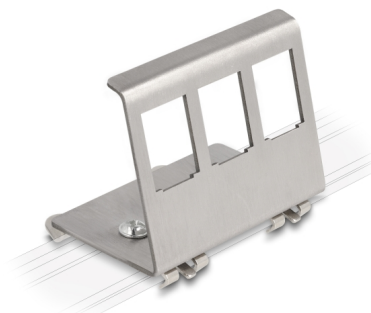

Delock Keystone kovový držák 3-portový na DIN lištu

Popis

Tento držák Keystone značky Delock lze montovat na DIN kolejnici šířky 35 mm. Díky svým standardizovaným rozměrům je vhodný pro snadnou montáž 3 modulů Keystone.

Číslo produktu 88139

EAN: 4043619881390

Země původu: China

Balení: Plastová taška se zipem

Technické detaily

- 3 Keystone portů 19,2 x 14,9 mm
- Montáž na lištu DIN 35 mm
- Pod úhlem 70°
- Materiál: nerezová ocel
- Rozměry (DxŠxV): cca. 61 x 44 x 37 mm

Obsah balení

- Keystone montážní

Příslušenství

General

Mounting type:	DIN rail 35 mm
----------------	----------------

Physical characteristics

Materiál:	nerezová ocel
Délka:	61 mm
Width:	44 mm
Height:	37 mm