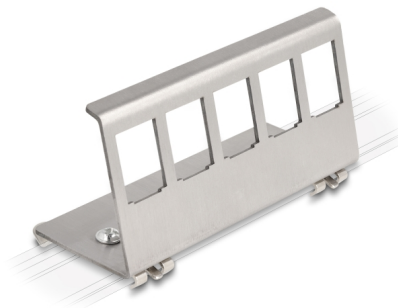

# Delock Keystone kovový držák 5-portový na DIN lištu

## Popis

Tento držák Keystone značky Delock lze montovat na DIN kolejnici šířky 35 mm. Díky svým standardizovaným rozměrům je vhodný pro snadnou montáž 5 modulů Keystone.

## Technické detaily

- 5 Keystone portů 19,2 x 14,9 mm
- Montáž na lištu DIN 35 mm
- Pod úhlem 70°
- Materiál: nerezová ocel
- Rozměry (DxŠxV): cca. 99 x 44 x 37 mm

## Physical characteristics

Materiál:	nerezová ocel
Délka:	99 mm
Width:	44 mm
Height:	37 mm