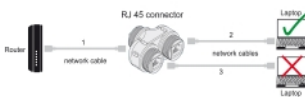

Delock Adaptér kabelového konektoru ve tvaru Y, ze zásuvkového konektoru RJ45 na 2 x zásuvky RJ45, Cat.6, s prachotěsností a vodotěsností IP68, venkovní

Popis

Tento kabelový konektor značky Delock spojuje síťové kabely RJ45 a je ideální k používání venku, jako např. na zahradě.

Odolnost proti prachu a vodě IP68

Pouzdro na spoje nabízí zvýšenou ochranu proti znečištění a vlhkosti pro spojení síťových kabelů.

Poznámka

S tímto adaptérem tvaru Y značky Delock lze střídavě připojovat jedním kabelem dvě síťová zařízení.

Číslo produktu 88143

EAN: 4043619881437

Země původu: China

Balení: Plastová taška se zipem

Technické detaily

- Konektor:
 - 1 x RJ45 samice
 - 2 x RJ45 samice
- Cat.6 specifikace
- 1:1 spojení
- Konektor ve tvaru Y (1 vstup + 2 výstupy)
- Stíněný (STP)
- Silikonový těsnicí kroužek, oranžová
- Třída ochrany: IP68
- Pro kabel průměru 7,5 mm
- Provozní teplota: -40 °C ~ 105 °C
- Materiál: plast
- Barva: černá
- Rozměry (DxŠxV): cca. 135 x 58 x 28 mm

Obsah balení

- Konektor kabelu

Příslušenství

General

Specifikace:	Cat. 6
--------------	--------

Interface

Konektor 1:	1 x RJ45 samice
Konektor 2:	2 x RJ45 samice

Technical characteristics