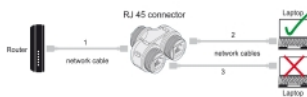

IP68 pyło- i wodoszczelny

Mufa przyłączeniowa zapewnia zwiększoną ochronę przed brudem i wilgocią przy podłączeniu kabli sieciowych.

Uwaga

Y-Adapter Delock pozwala na podłączenie zamienne dwu urządzeń sieciowych jednym kablem.

Numer artykułu 88143

EAN: 4043619881437

Kraj pochodzenia: China

Opakowanie: Torba na zamek błyskawiczny

Szczegóły techniczne

- Złącze:
 - 1 x RJ45 żeńskie
 - 2 x RJ45 żeńskie
- Specyfikacja Cat.6
- Podłączone 1:1
- Trójnik (1 wejście + 2 wyjścia)
- Ekranowana (STP)
- Pierścień uszczelniający silikonowy, pomarańczowy
- Klasa ochrony: IP68
- Dla średnicy kabla: 7,5 mm
- Temperatura robocza: -40 °C ~ 105 °C
- Materiał: tworzywo sztuczne
- Kolor: czarny
- Wymiary (DxSxW): ok. 135 x 58 x 28 mm

Zawartość opakowania

- Złącze kablowe

Zdjęcia

General

Specyfikacja :	Cat. 6
----------------	--------

Interface

Złącze 1:	1 x RJ45 żeńskie
Złącze 2:	2 x RJ45 żeńskie

Technical characteristics