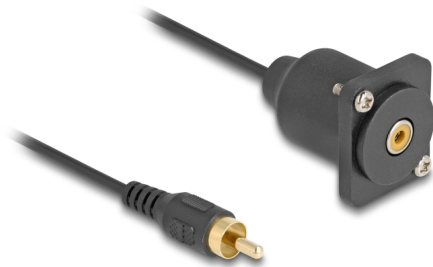

Delock Kabel Typu D, ze zástrčky RCA na zásuvku, černý, 20 cm

Popis

Tento kabel značky Delock lze použít např. k instalaci do panelu nebo krytu s otvorem typu D a používat jej k připojování různých zařízení připojovaných přes RCA.

20 cm

Číslo produktu 88152

EAN: 4043619881529

Země původu: China

Balení: Plastová taška se zipem

Speciální vlastnosti

- S vnitřním kovovým závitem

Technické detaily

- Konektor:
 - 1 x RCA (cinch) samec
 - 1 x RCA (cinch) samice
- Pro porty typu D o rozměru 24 x 19 mm
- Výřez z panelu (průměr): cca. 24 mm
- Dva montážní otvory k připevnění šroubů
- Průměr kabelu: cca. 2,8 mm
- Délka včetně konektorů cca. 20 cm
- Materiál: PVC
- Barva: černá

Materiál:	PVC
Délka:	20 cm
Barva:	černá
Průměr kabelu:	2,8 mm