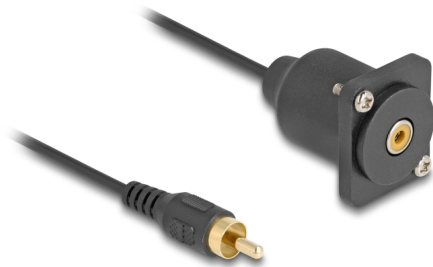

# Delock Kabel D-Type RCA męski na żeński, czarny, 20 cm

## Opis

Ten kabel firmy Delock może być używany m.in. do montażu w panelu lub obudowie z otworem D-type i może być używany do podłączania różnych urządzeń za pomocą złącza RCA.

20 cm

## Szczegóły techniczne

- Złącze:
  - 1 x RCA męski
  - 1 x żeńskie RCA
- Dla portów D-type 24 x 19 mm
- Panelu (średnica): ok. 24 mm
- Dwa otwory montażowe do mocowania śrubami
- Średnica kabla: ok. 2,8 mm
- Długość ze złączami: ok. 20 cm
- Materiał: PVC
- Kolor: czarny

## Physical characteristics

Materiał:	PVC
Długość:	20 cm
Kolor:	czarny
Średnica kabla:	2,8 mm