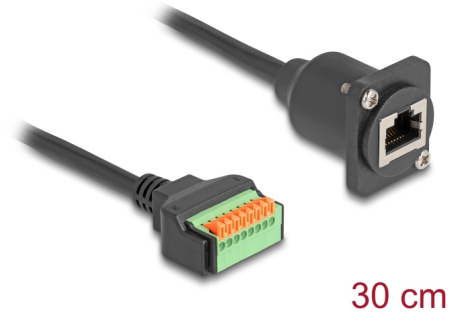

Delock Kabel D-Type RJ45 żeński do listwy zaciskowej z przyciskiem Cat.5e, czarny, 30 cm

Opis

Ten kabel firmy Delock może być używany m.in. do montażu w panelu lub obudowie z otworem D-type i może służyć do rozbudowy i łączenia różnych urządzeń sieciowych. Sploty z odizolowanymi końcami można łączyć bez użycia narzędzi za pomocą bloku zacisków z przyciskiem.

30 cm

Numer artykułu 88153

EAN: 4043619881536

Kraj pochodzenia: China

Opakowanie: Torba na zamek błyskawiczny

Cechy szczególne

- Z wewnętrznym metalowym gwintem

Szczegóły techniczne

- Złącze:
 - 1 x RJ45 żeńskie
 - 1 x 8-pinowa kostka połączeniowa
- Specyfikacja Cat.5e
- Rozstaw: 2,54 mm
- Rodzaj kabla: 24 AWG
- Dla portów D-type 24 x 19 mm
- Panelu (średnica): ok. 24 mm
- Dwa otwory montażowe do mocowania śrubami
- Średnica kabla: ok. 6 mm
- Długość ze złączami: ok. 30 cm
- Materiał: PVC
- Kolor: czarny

Materiał:	PVC
Długość:	30 cm
Kolor:	czarny
Średnica kabla:	2,8 mm