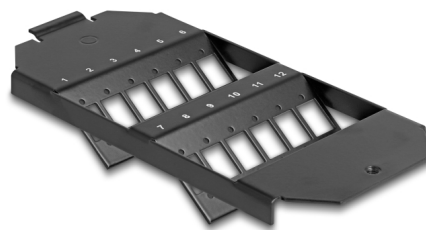

Delock Montáž optických vláken pro podlahovou schránku, 12 portů pro spojky SC Simplex / LC Duplex, černá

Popis

Tento Keystone montážní instalační rámeček od Delocku může být nainstalován do podlahy. Nabízí 12 instalačních míst na individuální montáž adaptérů SC Simplex nebo LC Duplex.

Číslo produktu 88162

EAN: 4043619881628

Země původu: China

Balení: Plastová taška se zipem

Technické detaily

- 12 sloty pro spojky SC Simplex nebo LC Duplex
- Obdélníkový výřez 13,4 x 9,9 mm
- Rozteč otvorů pro šroub: ca. 18,0 mm
- Materiál: kov
- Barva: černá
- Rozměry (DxŠxV): cca. 175 x 75 x 30 mm

Obsah balení

- Montáž optických vláken

Příslušenství

Physical characteristics

Materiál:	kov
Délka:	175 mm
Width:	75 mm
Height:	30 mm
Barva:	černá