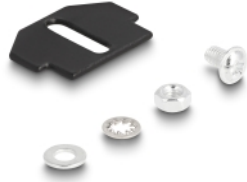

Delock Montáž optických vláken pro podlahovou schránku, 12 portů pro spojky SC Simplex / LC Duplex, černá

Popis

Tento Keystone montážní instalační rámeček od Delocku může být nainstalován do podlahy. Nabízí 12 instalačních míst na individuální montáž adaptérů SC Simplex nebo LC Duplex.

Číslo produktu 88162

EAN: 4043619881628

Země původu: China

Balení: Plastová taška se zipem

Technické detaily

- 12 sloty pro spojky SC Simplex nebo LC Duplex
- Obdélníkový výřez 13,4 x 9,9 mm
- Rozteč otvorů pro šroub: ca. 18,0 mm
- Materiál: kov
- Barva: černá
- Rozměry (DxŠxV): cca. 175 x 75 x 30 mm

Obsah balení

- Montáž optických vláken

Příslušenství

Physical characteristics

Materiál:	kov
Délka:	175 mm
Width:	75 mm
Height:	30 mm
Barva:	černá