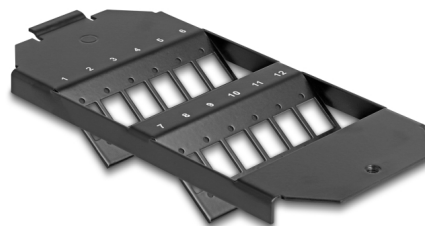

Delock LWL Halterung für Bodentank 12 Port für SC Simplex / LC Duplex Kupplungen schwarz

Beschreibung

Diese Halterung von Delock kann in Bodentanks verwendet werden. Es bietet 12 Einbauplätze für die individuelle Montage von SC Simplex oder LC Duplex Kupplungen.

Artikel-Nr. 88162

EAN: 4043619881628

Ursprungsland: China

Verpackung:
Wiederverschließbare
Tüte

Technische Daten

- 12 Steckplätze für SC Simplex oder LC Duplex Kupplungen
- Rechteck-Ausschnitt 13,4 x 9,9 mm
- Lochabstand: ca. 18,0 mm
- Material: Metall
- Farbe: schwarz
- Maße (LxBxH): ca. 175 x 75 x 30 mm

Packungsinhalt

- LWL Halterung

Abbildungen

Physikalische Eigenschaften

Material:	Metall
Länge:	175 mm
Breite:	75 mm
Höhe:	30 mm
Farbe:	schwarz