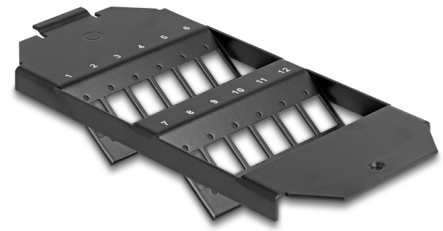

Delock Bandeja enrutadora de cable para montaje de fibra óptica de 12 puertos para acopladores SC Simplex / LC Duplex negro

Descripción

Este montaje Keystone de Delock se puede instalar en tanques de piso. Ofrece 12 espacios de instalación para el montaje individual de adaptadores SC Simplex o LC Duplex.

Número de elemento 88162

EAN: 4043619881628

Pais de origen: China

Paquete: Bolsa de plástico con cremallera

Detalles técnicos

- 12 ranuras para acoplamientos SC Simplex o LC Duplex
- Corte rectangular de 13,4 x 9,9 mm
- Avance del orificio del tornillo: 18,0 mm aproximadamente
- Material: metal
- Color: negro
- Dimensiones (LxANxAL): aprox. 175 x 75 x 30 mm

Contenido del paquete

- Montaje en fibra óptica

Image

Physical characteristics

Material:	metal
Longitud:	175 mm
Width:	75 mm
Height:	30 mm
Color:	negro