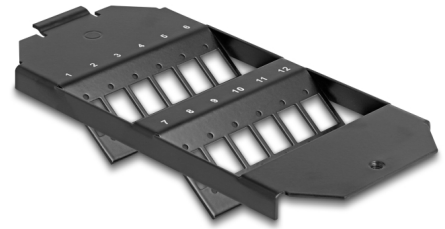

# Delock Montage de fibre optique pour le sol, 12 ports pour coupleurs SC Simplex / LC Duplex, noir

## Description

Ce montage Keystone de Delock peut être installé dans des réservoirs de sol. Il offre 12 espaces d'installation pour le montage individuel d'adaptateurs SC Simplex or LC Duplex.

## Détails techniques

- 12 fentes pour couplage SC Simplex ou LC Duplex
- Ouverture rectangulaire 13,4 x 9,9 mm
- Pas du trou de vis : env. 18,0 mm
- Matière : métal
- Couleur : noir
- Dimensions (LxlxH) : env. 175 x 75 x 30 mm

### Physical characteristics

Matériaux:	métal
Longueur:	175 mm
Width:	75 mm
Height:	30 mm
Couleur:	noir