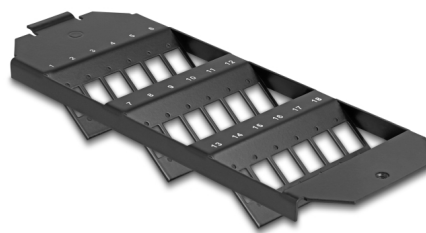

Delock Montáž optických vláken pro podlahovou schránku, 18 portů pro spojky SC Simplex / LC Duplex, černá

Popis

Tento Keystone montážní instalační rámeček od Delocku může být nainstalován do podlahy. Nabízí 18 instalačních míst na individuální montáž adaptérů SC Simplex nebo LC Duplex.

Číslo produktu 88163

EAN: 4043619881635

Země původu: China

Balení: Plastová taška se zipem

Technické detaily

- 18 sloty pro spojky SC Simplex nebo LC Duplex
- Obdélníkový výřez 13,4 x 9,9 mm
- Rozteč otvorů pro šroub: ca. 18,0 mm
- Materiál: kov
- Barva: černá
- Rozměry (DxŠxV): cca. 208 x 75 x 30 mm

Obsah balení

- Montáž optických vláken

Příslušenství

Physical characteristics

Materiál:	kov
Délka:	208 mm
Width:	75 mm
Height:	30 mm
Barva:	černá