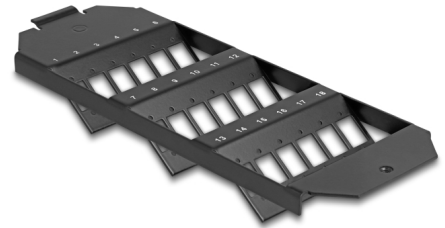

# Delock LWL Halterung für Bodentank 18 Port für SC Simplex / LC Duplex Kupplungen schwarz

## Beschreibung

Diese Halterung von Delock kann in Bodentanks verwendet werden. Es bietet 18 Einbauplätze für die individuelle Montage von SC Simplex oder LC Duplex Kupplungen.

## Technische Daten

- 18 Steckplätze für SC Simplex oder LC Duplex Kupplungen
- Rechteck-Ausschnitt 13,4 x 9,9 mm
- Lochabstand: ca. 18,0 mm
- Material: Metall
- Farbe: schwarz
- Maße (LxBxH): ca. 208 x 75 x 30 mm

## Physikalische Eigenschaften

Material:	Metall
Länge:	208 mm
Breite:	75 mm
Höhe:	30 mm
Farbe:	schwarz