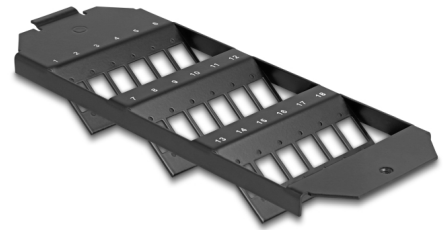

Delock Bandeja enrutadora de cable para montaje de fibra óptica de 18 puertos para acopladores SC Simplex / LC Duplex negro

Descripción

Este montaje Keystone de Delock se puede instalar en tanques de piso. Ofrece 18 espacios de instalación para el montaje individual de adaptadores SC Simplex o LC Duplex.

Número de elemento 88163

EAN: 4043619881635

Pais de origen: China

Paquete: Bolsa de plástico con cremallera

Detalles técnicos

- 18 ranuras para acoplamientos SC Simplex o LC Duplex
- Corte rectangular de 13,4 x 9,9 mm
- Avance del orificio del tornillo: 18,0 mm aproximadamente
- Material: metal
- Color: negro
- Dimensiones (LxANxAL): aprox. 208 x 75 x 30 mm

Contenido del paquete

- Montaje en fibra óptica

Image

Physical characteristics

Material:	metal
Longitud:	208 mm
Width:	75 mm
Height:	30 mm
Color:	negro