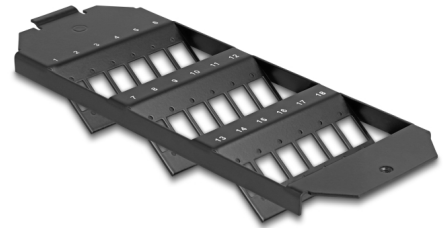

# Delock Montage de fibre optique pour le sol, 18 ports pour coupleurs SC Simplex / LC Duplex, noir

## Description

Ce montage Keystone de Delock peut être installé dans des réservoirs de sol. Il offre 18 espaces d'installation pour le montage individuel d'adaptateurs SC Simplex ou LC Duplex.

**N° produit 88163**

## Détails techniques

- 18 fentes pour couplage SC Simplex ou LC Duplex
- Ouverture rectangulaire 13,4 x 9,9 mm
- Pas du trou de vis : env. 18,0 mm
- Matière : métal
- Couleur : noir
- Dimensions (LxlxH) : env. 208 x 75 x 30 mm

## Physical characteristics

Matériaux:	métal
Longueur:	208 mm
Width:	75 mm
Height:	30 mm
Couleur:	noir