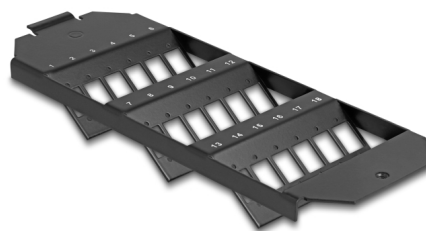

Delock Mocowanie światłowodu do zbiornika podłogowego 18-portowego do złączy SC Simplex / LC Duplex, czarne

Opis

Zawieszenie Keystone Delock może być instalowane w gniazdach podłogowych. Zapewnia 18 pozycje instalacji do indywidualnego montażu adapterów SC Simplex lub LC Duplex.

Numer artykułu 88163

EAN: 4043619881635

Kraj pochodzenia: China

Opakowanie: Torba na zamek błyskawiczny

Szczegóły techniczne

- 18 sloty do połączeń SC Simplex lub LC Duplex
- Otwór prostokątny 13,4 x 9,9 mm
- Wysokość otworu na śrubkę: ok. 18,0 mm
- Materiał: metal
- Kolor: czarny
- Wymiary (DxSxW): ok. 208 x 75 x 30 mm

Zawartość opakowania

- Montaż światłowodu

Zdjęcia

Physical characteristics

Materiał:	metal
Długość:	208 mm
Width:	75 mm
Height:	30 mm
Kolor:	czarny