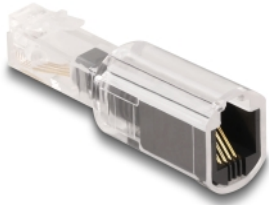

Delock Adaptateur de câble de téléphone anti-torsion RJ10 mâle à RJ10 femelle, transparent / noir

Description

Ce câble de téléphone démêleur de Delock peut être inséré entre le récepteur et le câble pour éviter d'emmêler le câble. Le câble peut pivoter librement de 360° avec l'adaptateur et ne sera pas emmêlé. Cela évite de perdre les contacts et la rupture de câble.

N° produit 88168

EAN: 4043619881680

Pays d'origine: China

Emballage: Sac polyvalent à fermeture éclair

Détails techniques

- Connecteurs :
 - 1 x RJ10 mâle
 - 1 x RJ10 femelle
- Connecté 1:1
- Protection anti-torsion
- Câble récepteur pouvant pivoter de 360° avec un adaptateur
- Evite de s'emmêler
- Non blindé
- Contacts plaqués or
- Couleur : transparent / noir
- Matériel : PC
- Dimensions (LxlxH) : env. 47,5 x 15,0 x 12,0 mm

Contenu de l'emballage

- Adaptateur anti-torsion

Image

Interface

Connecteur 1:	1 x RJ10 mâle
Connecteur 2:	1 x RJ10 femelle

Physical characteristics

Matériaux:	PC
Longueur:	47,5 mm
Width:	15,0 mm
Height:	12,0 mm
Couleur:	transparent / noir