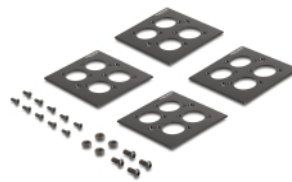

Delock Panel krosowy 19" typu D z 4 płytkami typu D 86 x 86 mm i 4 portami 2U, czarny

Opis

Panel Delock można zamontować w szafie 19". Standardowy wymiar pozwala na łatwy montaż 16 modułów D-typu.

Z odciążeniem dla optymalnego zarządzania kablami

Z tyłu panelu krosowego kable można wiązać opaskami kablowymi, aby zapewnić przejrzyste i uporządkowane prowadzenie kabli.

Zdemontowane płytki typu D

Płytki można wyjmować i dodawać pojedynczo.

Numer artykułu 88195

EAN: 4043619881956

Kraj pochodzenia: China

Opakowanie: White Box

Szczegóły techniczne

- Do montowania w szafie 19", 2U
- 4 płyty typu D 86 x 86 mm z 4 portami
- 16 portów typu D 24 x 19 mm
- Wymowane płytki typu D
- Materiał: metal
- Kolor: czarny
- Wymiary (DxSxW): ok. 483 x 90 x 85 mm

Zawartość opakowania

- Krosownica typu-D
- 14 x śruby
- 4 x podkładka
- 4 x płytki typu D

Zdjęcia

General

Mounting type:	19 in
----------------	-------

Physical characteristics

Materiał:	metal
Długość:	483 mm
Width:	90 mm
Height:	85 mm
Kolor:	czarny