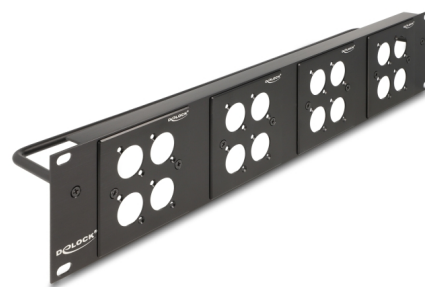

Delock Panel krosowy 19" typu D z 4 płytkami typu D 86 x 86 mm i 4 portami 2U, czarny

Opis

Panel Delock można zamontować w szafie 19". Standardowy wymiar pozwala na łatwy montaż 16 modułów D-typu.

Z odciążeniem dla optymalnego zarządzania kablami

Z tyłu panelu krosowego kable można wiązać opaskami kablowymi, aby zapewnić przejrzyste i uporządkowane prowadzenie kabli.

Zdemontowane płytki typu D

Płytki można wyjmować i dodawać pojedynczo.

Numer artykułu 88195

EAN: 4043619881956

Kraj pochodzenia: China

Opakowanie: White Box

Szczegóły techniczne

- Do montowania w szafie 19", 2U
- 4 płyty typu D 86 x 86 mm z 4 portami
- 16 portów typu D 24 x 19 mm
- Wymowane płytki typu D
- Materiał: metal
- Kolor: czarny
- Wymiary (DxSxW): ok. 483 x 90 x 85 mm

Zawartość opakowania

- Krosownica typu-D
- 14 x śruby
- 4 x podkładka
- 4 x płytki typu D

Zdjęcia

General

Mounting type:	19 in
----------------	-------

Physical characteristics

Materiał:	metal
Długość:	483 mm
Width:	90 mm
Height:	85 mm
Kolor:	czarny