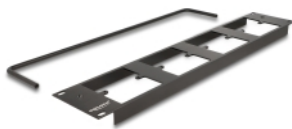

Delock Panel krosowy 19" typu D z 4 płytkami typu D 86 x 86 mm i 4 portami 2U, czarny

Opis

Panel Delock można zamontować w szafie 19". Standardowy wymiar pozwala na łatwy montaż 16 modułów D-typu.

Z odciążeniem dla optymalnego zarządzania kablami

Z tyłu panelu krosowego kable można wiązać opaskami kablowymi, aby zapewnić przejrzyste i uporządkowane prowadzenie kabli.

Zdemontowane płytki typu D

Płytki można wyjmować i dodawać pojedynczo.

Numer artykułu 88195

EAN: 4043619881956

Kraj pochodzenia: China

Opakowanie: White Box

Szczegóły techniczne

- Do montowania w szafie 19", 2U
- 4 płyty typu D 86 x 86 mm z 4 portami
- 16 portów typu D 24 x 19 mm
- Wymowane płytki typu D
- Materiał: metal
- Kolor: czarny
- Wymiary (DxSxW): ok. 483 x 90 x 85 mm

Zawartość opakowania

- Krosownica typu-D
- 14 x śruby
- 4 x podkładka
- 4 x płytki typu D

Zdjęcia

General

Mounting type:	19 in
----------------	-------

Physical characteristics

Materiał:	metal
Długość:	483 mm
Width:	90 mm
Height:	85 mm
Kolor:	czarny