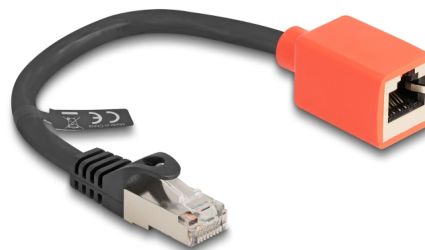

Delock Adapter ochronny urządzenia RJ45 Cat.6A S/FTP 20 cm (adapter odłączany)

Opis

Ten adapter firmy Delock może służyć do zapobiegania uszkodzeniom urządzeń i sprzętu IT. W przypadku nadmiernej siły rozciągającej na podłączonym kablu sieciowym, adapter Break Away powoduje automatyczne rozłączenie. W ten sposób wrażliwe urządzenia sieciowe i ich porty są skutecznie chronione przed niezamierzonym uszkodzeniem.

20 cm

Numer artykułu 88197

EAN: 4043619881970

Kraj pochodzenia: China

Opakowanie: Torba na zamek błyskawiczny

Szczegóły techniczne

- Złącze:
 - 1 x RJ45 męski
 - 1 x RJ45 żeńskie
- Specyfikacja Cat.6A
- Ekranowana (S/FTP)
- Siła rozciągania portu żeńskiego do momentu zerwania połączenia ok. 10N / 1kg
- Rodzaj kabla: 26 AWG
- Długość ze złączami: ok. 20 cm
- Kolor: czarny / czerwony
- Materiał: PVC

Zawartość opakowania

- Adapter ochronny urządzenia RJ45

Zdjęcia

General

Specyfikacja :	Cat. 6A
----------------	---------

Interface

Złącze 1:	1 x RJ45 męski
Złącze 2:	1 x RJ45 żeńskie

Physical characteristics

Conductor gauge:	26 AWG
Materiał:	PVC
Shielding:	S/FTP
Długość:	20 cm
Kolor:	czarny / czerwony