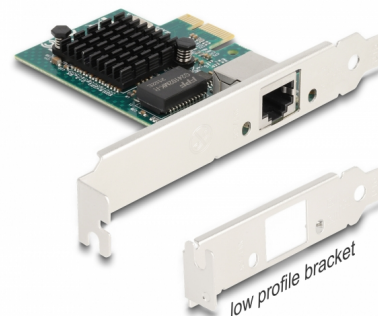

Delock PCI Express x1 karta na 1 x RJ45 Gigabit LAN

Popis

PCI Express karta od Delocku nabízí jeden síťové port s přenosovou rychlostí až do 1000 Mbps.

Číslo produktu 88204

EAN: 4043619882045

Země původu: China

Balení: Box

Technické detaily

- Konektor:
 - externí: 1 x Gigabit LAN RJ45 samice
 - interní: 1 x PCI Express x1, V1.1
- Chipset: Broadcom BCM5721
- Datová rychlost přenosu:
 - Ethernet až do 10 Mbps
 - Fast Ethernet až do 100 Mbps
 - Gigabit Ethernet až do 1000 Mbps
 - PCI Express x1 Ethernet 2,5 Gbps
- Podporuje IEEE 802.3 / 802.3u / 802.3ab
- Podporuje IEEE 802.3x full duplex flow control
- Podporuje Wake On LAN (WOL)
- Podporuje IEEE 802.1Q Virtual LAN (VLAN)
- Podpora IEEE 802.1P dvě hladiny priority kódování (layer 2 priority encoding)
- Podporuje PXE
- LED indikátor pro připojení a aktivity

Interface

Externí:	1 x Gigabit LAN RJ45 jack
Interní:	1 x PCI Express x1, V1.1

Technical characteristics

Chipsetem:	Broadcom BCM5721
Rychlost přenosu dat:	Ethernet up to 10 Mbps Fast Ethernet up to 100 Mbps Gigabit Ethernet up to 1 Gbps