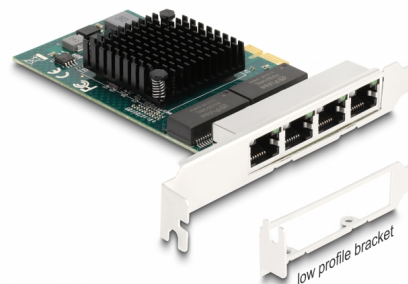

Delock PCI Express x1 karta na 4 x RJ45 Gigabit LAN

Popis

PCI Express karta od Delocku nabízí čtyři síťové porty s přenosovou rychlostí až do 1000 Mbps.

Číslo produktu 88207

EAN: 4043619882076

Země původu: China

Balení: Box

Technické detaily

- Konektor:
 - externí: 4 x Gigabit LAN RJ45 samice
 - interní: 1 x PCI Express x1, V2.0
- Chipset: Broadcom BCM5719
- Datová rychlost přenosu:
 - Ethernet až do 10 Mbps
 - Fast Ethernet až do 100 Mbps
 - Gigabit Ethernet až do 1000 Mbps
 - PCI Express x1 až do 4 Gbps
- Podporuje IEEE 802.3 / 802.3u / 802.3ab
- Podporuje IEEE 802.3x full duplex flow control
- Podporuje IEEE 802.3az (Energy Efficient Ethernet – Energetická účinnost Ethernetu)
- Podporuje 9k Jumbo Frames
- Podporuje Wake On LAN (WOL)
- Podporuje IEEE 802.1Q Virtual LAN (VLAN)
- Podporuje PXE
- LED indikátor pro připojení a aktivity

Interface

Externí:	4 x Gigabit LAN RJ45 samice
Interní:	1 x PCI Express x1, V2.0

Technical characteristics

Chipsetem:	Broadcom BCM5719
Rychlost přenosu dat:	Ethernet up to 10 Mbps Fast Ethernet up to 100 Mbps Gigabit Ethernet up to 1 Gbps