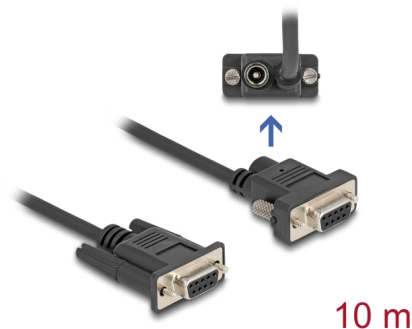

# Delock Câble de série RS-232 D-Sub9 femelle à Power connexion D-Sub9 à la broche 9, 10 m

## Description

Ce câble de série D-Sub9 de Delock peut alimenter des appareils via une alimentation à la broche 9. Il est approprié pour les systèmes d'enregistrement d'espèces (POS), imprimantes, scanners de codes-barres, etc.

## Alimentation

L'alimentation à la prise D-Sub9 du câble RS-232 peut, par exemple, être mise en œuvre avec une alimentation DC et la connexion appropriée.

**N° produit 88240**

EAN: 4043619882403

Pays d'origine: China

## Détails techniques

- Connecteurs :
  - 1 x série D-Sub9 femelle avec vis (broche 9 pas connectée)
  - 1 x série D-Sub9 femelle avec vis (connexion d'alimentation DC sur la broche 9)
  - 1 x DC 5,5 x 2,1 mm femelle
- Signaux : TxD, RxD, RTS, CTS, DTR, DSR, DCD, GND
- Assignement de broche : 1:1
- Intensité sur la broche 9 : 3 A max.
- Jauge de câble : 26 AWG
- Isolateur : PVC
- Couleur : noir
- Type de vis : #4-40 UNC
- Diamètre du câble : env. 4,5 mm
- Longueur du cordon connecteur incl. : env. 10 m