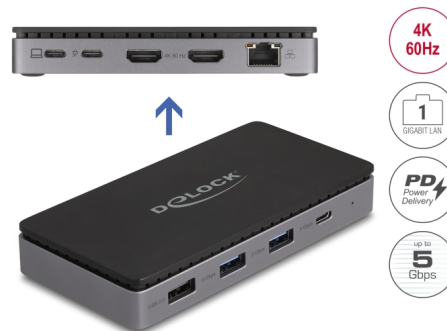

Delock Doková stanice USB Type-C™ 4K - duální HDMI MST / USB / Gibabit LAN / PD 3.0 85 W

Popis

Tuto dokovací stanici značky Delock lze připojit k počítači s portem USB-C™ DP Alt Mode nebo Thunderbolt™ 3 nebo Thunderbolt™ 4 a poskytuje několik rozhraní. Na výstupních portech HDMI lze provozovat dva monitory současně. Tři integrované porty USB Typu-A a jeden port USB-C™ umožňují využívání periférií.

Multi-Stream Transport (MST)

Produkt je Multi-Stream Transport (MST – rozbočovač pro více přenosů) hub a podporuje rozšířenou konfiguraci plochy DisplayPortu. Ve Windows jsou připojené monitory ovládány individuálně a lze je zkombinovat do jediného velkého displeje.

Integrované rozhraní 10/100/1000 Mbps LAN

Dokovací stanice s integrovanou sítí RJ45 Gigabit LAN rozšiřuje PC nebo laptop o síťové rozhraní.

Podpora napájení USB Power Delivery (USB PD 3.0) s výkonem až 85 W

Dokovací stanice má napájecí port USB Type-C™ Power Delivery. Při připojení tohoto portu k napájecímu přívodu laptopu nebo tabletu bude hostitelské zařízení nabíjeno za provozu výkonem až 85 W.

Číslo produktu 88271