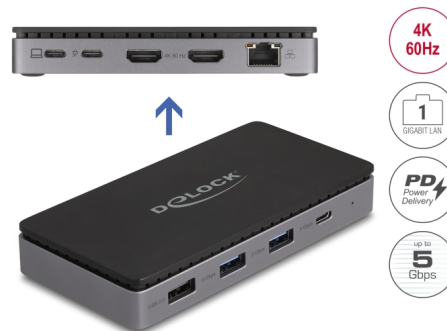

## Opis

Ta stacja dokująca firmy Delock może być podłączona do komputera portem USB-C™ DP Alt Mode lub Thunderbolt™ 3 lub Thunderbolt™ 4 i zapewnia korzystanie z różnych interfejsów. Można włączyć dwa monitory przez wyjścia HDMI. Trzy wbudowane porty USB Typu-A i jeden USB-C™ umożliwiają korzystanie z urządzeń peryferyjnych.

## Multi-Stream Transport (MST)

Urządzenie jest koncentratorem Multi-Stream Transport (MST) i obsługuje rozszerzoną konfigurację pulpitu DisplayPort. W Windows, monitory są kontrolowane osobno i mogą być połączone w jeden duży ekran.

## Zintegrowany interfejs 10/100/1000 Mbps LAN

Ponadto stacja dokująca ze zintegrowanym złączem RJ45 Gigabit LAN rozszerza komputer PC lub laptop o interfejs sieciowy.

## USB Power Delivery (USB PD 3.0) dostarcza do 85 W

Stacja dokująca ma port USB Type-C™ Power Delivery. Jeśli port jest podłączony do zasilania laptopa lub tabletu, podczas pracy urządzenie hosta jest ładowane z mocą do 85 watów.