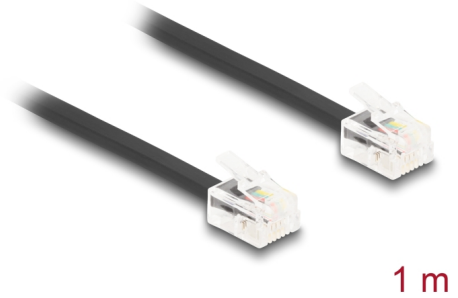

Delock Cable telefónico de RJ11 macho a RJ11 macho negro 1 m

Descripción

Este cable modular de Delock conecta dispositivos telefónicos y también sirve como cable de conexión para módems y máquinas de fax.

Flexible y plano

El cable es ideal para colocarlo debajo de alfombras, suelos o detrás del papel pintado.

Número de elemento 88301

EAN: 4043619883011

Pais de origen: China

Paquete: Bolsa de plástico con cremallera

Detalles técnicos

- Conectores:
 - 1 x RJ11 macho
 - 1 x RJ11 macho
- Conexión 1:1
- Cable de conexión telefónica
- Flexible y plano
- Valor normalizado del cable: 30 AWG
- Tamaño: aprox. 4,8 x 2,4 mm
- Material: PVC
- Color: negro
- Longitud: aprox. 1 m

Contenido del paquete

- Cable telefónico

Image

Interface

Conector 1:	1 x RJ11 macho
Conector 2 :	1 x RJ11 macho

Physical characteristics

Conductor gauge:	30 AWG
Material:	PVC
Longitud:	1 m
Color:	negro