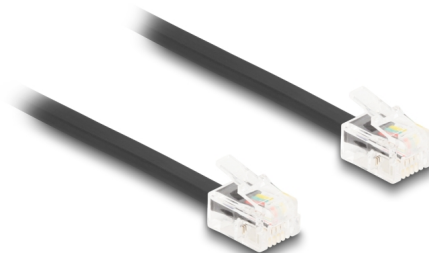

Delock Kabel telefoniczny RJ11 męski do RJ11 męski czarny 1 m

Opis

Ten kabel modułowy firmy Delock łączy urządzenia telefoniczne, a także służy jako kabel połączeniowy do modemów i faksów.

Elastyczny i płaski

Kabel idealnie nadaje się do układania pod dywanami, podłogami lub za tapetą.

1 m

Numer artykułu 88301

EAN: 4043619883011

Kraj pochodzenia: China

Opakowanie: Torba na zamek błyskawiczny

Szczegóły techniczne

- Złącze:
 - 1 x RJ11 męski
 - 1 x RJ11 męski
- Podłączone 1:1
- Kabel połączeniowy telefoniczny
- Elastyczny i płaski
- Rodzaj kabla: 30 AWG
- Rozmiar kabla: ok. 4,8 x 2,4 mm
- Materiał: PVC
- Kolor: czarny
- Długość: ok. 1 m

Zawartość opakowania

- Kabel telefoniczny

Zdjęcia

Interface

Złącze 1:	1 x RJ11 męski
Złącze 2:	1 x RJ11 męski

Physical characteristics

Conductor gauge:	30 AWG
Materiał:	PVC
Długość:	1 m
Kolor:	czarny