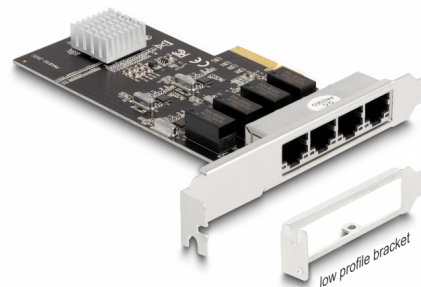

# Delock PCI Express x4 karta na 4 x RJ45 Gigabit LAN

## Popis

PCI Express karta od Delocku nabízí čtyři síťové porty s přenosovou rychlostí až do 1000 Mbps.

## Technické detaily

- Konektor:
  - externí: 4 x Gigabit LAN RJ45 samice
  - interní: 1 x PCI Express x4, V2.0
- Chipset: Realtek RTL8111H
- Datová rychlost přenosu:
  - Ethernet až do 10 Mbps (Half/Full Duplex)
  - Fast Ethernet až do 100 Mbps (Half/Full Duplex)
  - Gigabit Ethernet až do 1000 Mbps (Half/Full Duplex)
  - PCI Express x4 Ethernet 16 Gbps
- Podporuje IEEE 802.3 / 802.3u / 802.3ab
- Podporuje Wake On LAN (WOL)
- Podpora IEEE 802.1P dvě hladiny priority kódování (layer 2 priority encoding)
- Podporuje IEEE 802.3x full duplex flow control
- Podporuje IEEE 802.1Q Virtual LAN (VLAN)
- Podporuje 9k Jumbo Frames
- LED indikátor pro připojení a aktivity

## Interface

Externí:	4 x Gigabit LAN RJ45 samice
Interní:	1 x PCI Express x4, V2.0